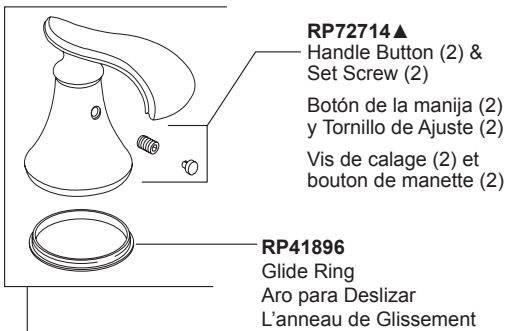

Model/Modelo/Modèle
 3595LF-▲MPU-LHP
 Series/Series/Seria
Cassidy™

▲ Specify Finish / Especificque el Acabado / Précisez le Fini

Model/Modelo/Modèle
 3595LF-▲MPU-LHP
 Series/Series/Seria
 Cassidy™

H295▲
 Handle Assembly(2)
 Ensemble de la manija(2)
 Manette(2)

H298▲
 Handle Assembly(2)
 Ensemble de la manija(2)
 Manette(2)

H297▲
 Handle Assembly(2)
 Ensemble de la manija(2)
 Manette(2)

Available thick deck mounting kit **RP10612** adds 1" to maximum deck thickness.

Juego de piezas **RP10612** disponible para superficies más gruesas le agrega 1" al grosor máximo de la de instalación.

Le kit de montage sur surface épaisse **RP10612** disponible ajoute un 1 po à l'épaisseur maximale de la surface.