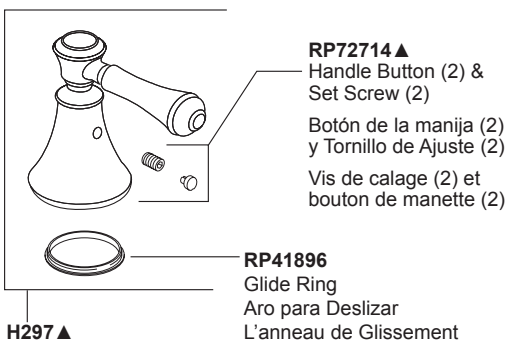

Model/Modelo/Modèle
 3595LF-▲MPU-LHP
 Series/Series/Seria
Cassidy™

▲ Specify Finish / Especificque el Acabado / Précisez le Fini

Model/Modelo/Modèle
 3595LF-▲MPU-LHP
 Series/Series/Seria
 Cassidy™

H295▲
 Handle Assembly(2)
 Ensemble de la manija(2)
 Manette(2)

H298▲
 Handle Assembly(2)
 Ensemble de la manija(2)
 Manette(2)

H297▲
 Handle Assembly(2)
 Ensemble de la manija(2)
 Manette(2)

Available thick deck mounting kit **RP10612** adds 1" to maximum deck thickness.

Juego de piezas **RP10612** disponible para superficies más gruesas le agrega 1" al grosor máximo de la de instalación.

Le kit de montage sur surface épaisse **RP10612** disponible ajoute un 1 po à l'épaisseur maximale de la surface.