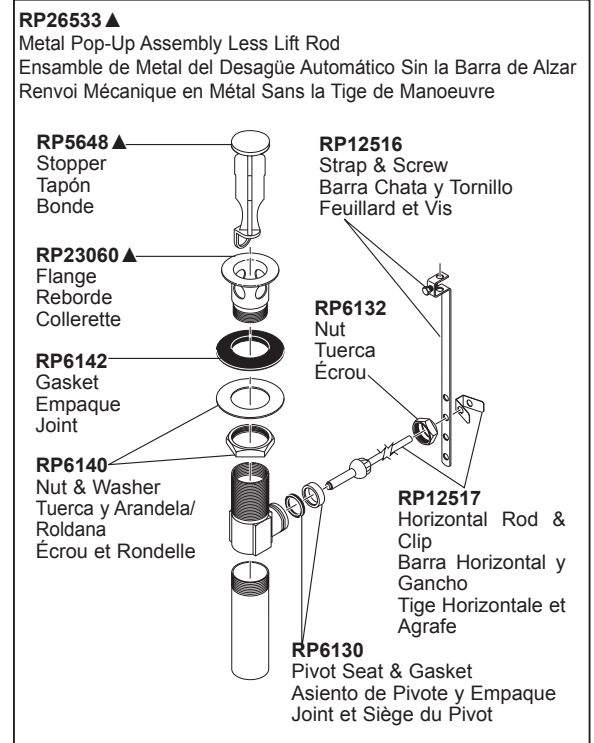

Model/Modelo/Modèle
 3595LF-▲MPU-LHP
 Series/Series/Seria
Cassidy™

▲ Specify Finish / Especificque el Acabado / Précisez le Fini

Model/Modelo/Modèle
 3595LF-▲MPU-LHP
 Series/Series/Seria
 Cassidy™

H295▲
 Handle Assembly(2)
 Ensemble de la manija(2)
 Manette(2)

H298▲
 Handle Assembly(2)
 Ensemble de la manija(2)
 Manette(2)

H297▲
 Handle Assembly(2)
 Ensemble de la manija(2)
 Manette(2)

Available thick deck mounting kit **RP10612** adds 1" to maximum deck thickness.

Juego de piezas **RP10612** disponible para superficies más gruesas le agrega 1" al grosor máximo de la de instalación.

Le kit de montage sur surface épaisse **RP10612** disponible ajoute un 1 po à l'épaisseur maximale de la surface.