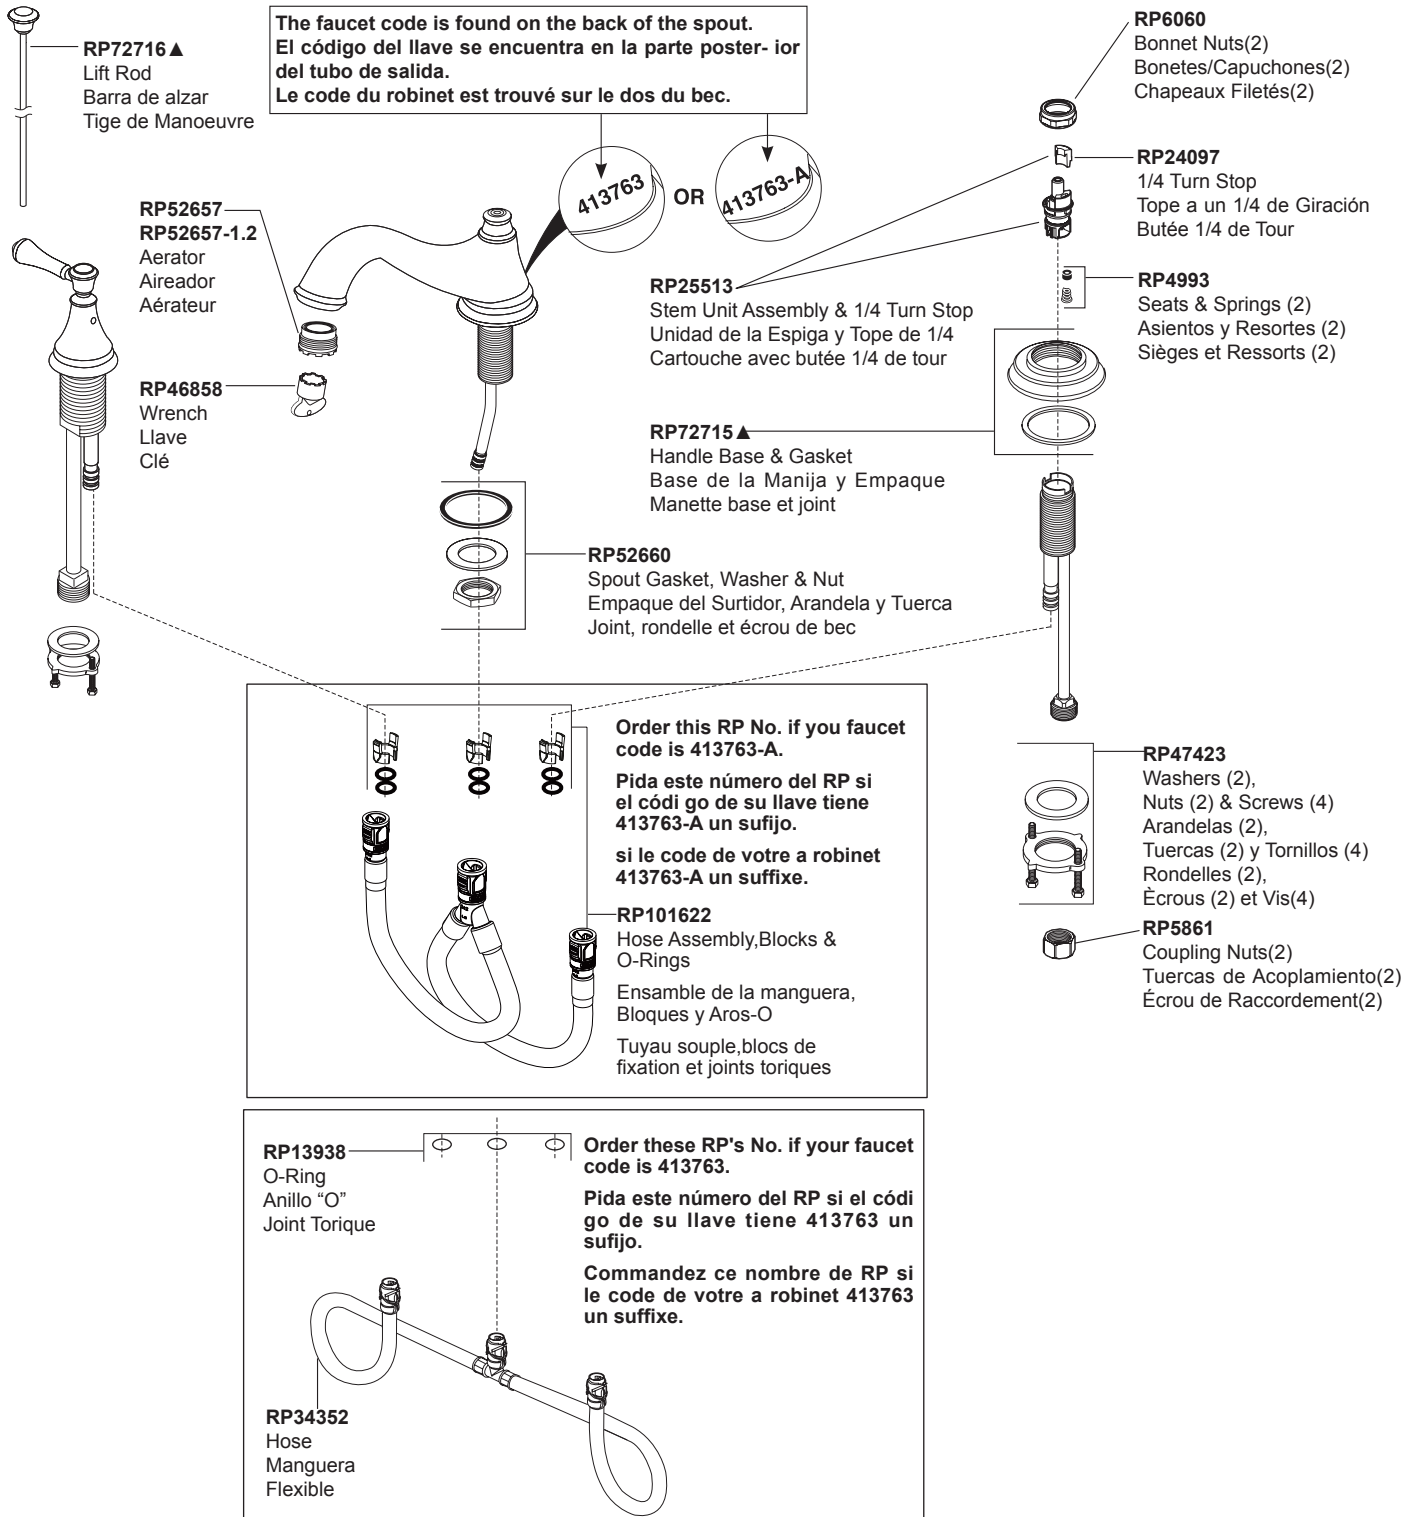

Model/Modelo/Modèle
 3595LF-▲MPU-LHP
 Series/Series/Seria
Cassidy™

▲ Specify Finish / Especificque el Acabado / Précisez le Fini

Model/Modelo/Modèle
 3595LF-▲MPU-LHP
 Series/Series/Seria
 Cassidy™

H295▲
 Handle Assembly(2)
 Ensemble de la manija(2)
 Manette(2)

H298▲
 Handle Assembly(2)
 Ensemble de la manija(2)
 Manette(2)

H297▲
 Handle Assembly(2)
 Ensemble de la manija(2)
 Manette(2)

Available thick deck mounting kit **RP10612** adds 1" to maximum deck thickness.

Juego de piezas **RP10612** disponible para superficies más gruesas le agrega 1" al grosor máximo de la de instalación.

Le kit de montage sur surface épaisse **RP10612** disponible ajoute un 1 po à l'épaisseur maximale de la surface.