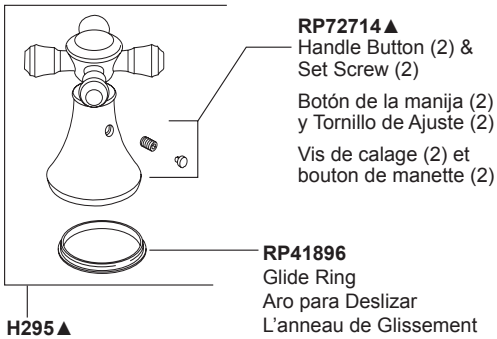

Model/Modelo/Modèle
 3595LF-▲MPU-LHP
 Series/Series/Seria
Cassidy™

▲ Specify Finish / Especificque el Acabado / Précisez le Fini

Model/Modelo/Modèle
 3595LF-▲MPU-LHP
 Series/Series/Seria
 Cassidy™

H295▲
 Handle Assembly(2)
 Ensemble de la manija(2)
 Manette(2)

H298▲
 Handle Assembly(2)
 Ensemble de la manija(2)
 Manette(2)

H297▲
 Handle Assembly(2)
 Ensemble de la manija(2)
 Manette(2)

Available thick deck mounting kit **RP10612** adds 1" to maximum deck thickness.

Juego de piezas **RP10612** disponible para superficies más gruesas le agrega 1" al grosor máximo de la de instalación.

Le kit de montage sur surface épaisse **RP10612** disponible ajoute un 1 po à l'épaisseur maximale de la surface.